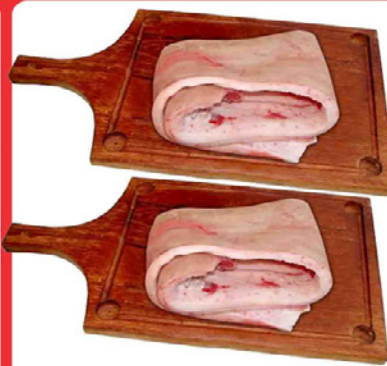

~~DE 41,89~~

POR 37,98

CAPA DO CONTRA FILÉ KG.

~~DE 35,98~~

POR 29,98

BISTECA SUÍNA KG.

~~DE 18,89~~

POR 12,99

BARRIGA SUÍNA KG.

~~DE 25,89~~

POR 16,98

COXINHA DA ASA DE FRANGO RICO KG.

~~DE 14,98~~

POR 11,98

LINGUIÇA AURORA CHURRASCO À GRANEL KG

~~DE 21,95~~

POR 16,29

COSTELINHA SUÍNA KG.

~~DE 24,89~~

POR 16,49

TOUCINHO C/PELE KG.

~~DE 18,98~~

POR 12,99

CERVEJA ITAIPAVA PILSEN 350 ML. LATA