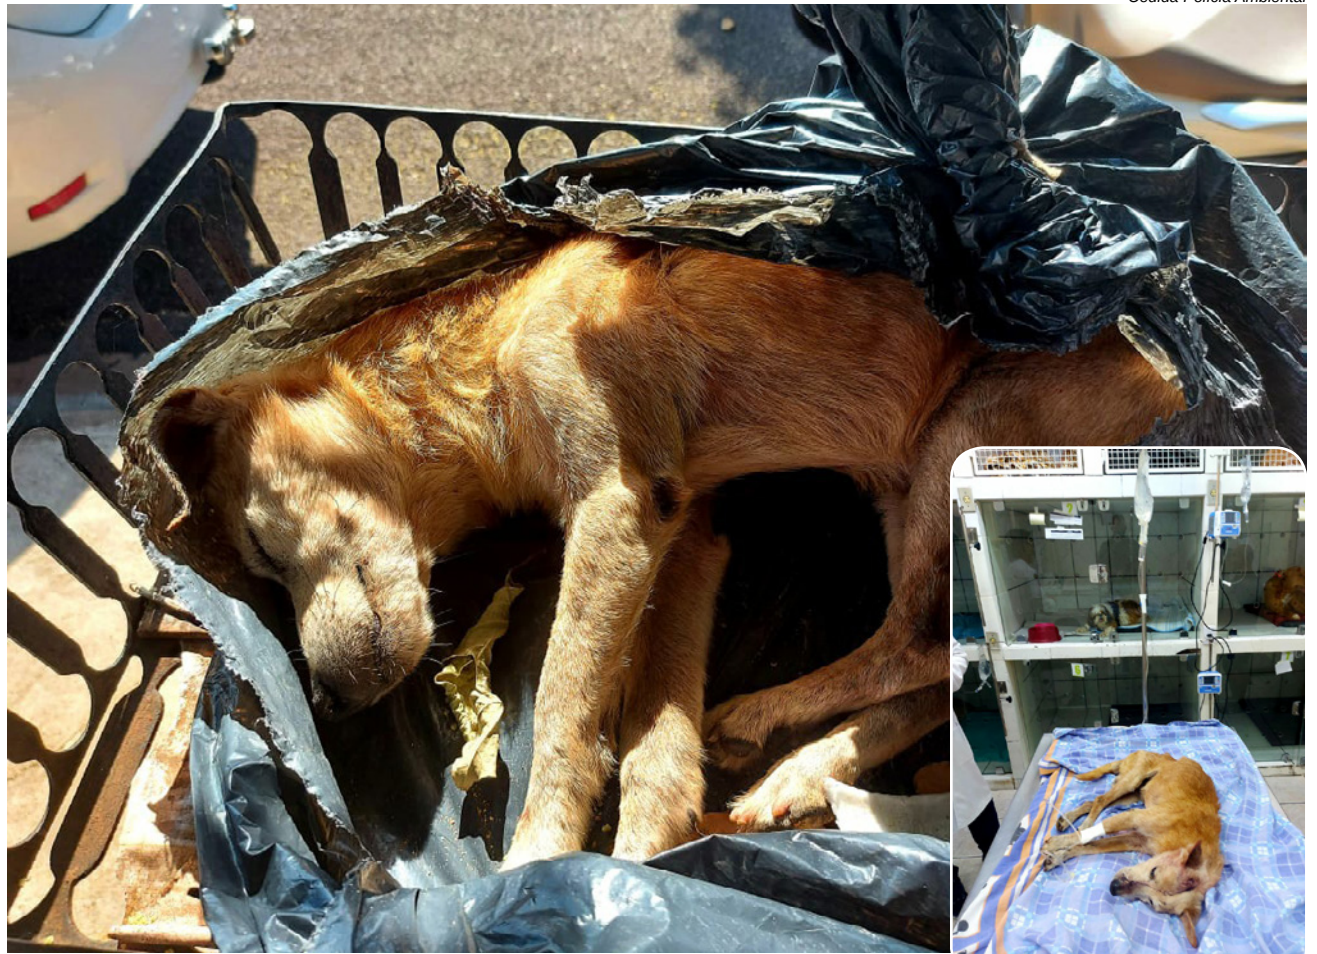

Após desferir golpes de martelo na cabeça de um cachorro, homem é autuado em R\$ 3 mil por maus-tratos

DA REDAÇÃO

Uma equipe da Polícia Militar Ambiental foi até uma residência no Parque São Mateus, em Presidente Prudente, no domingo, 26, atender uma denúncia de maus tratos a animal doméstico (cachorro), sendo constatado que o responsável pelo cão (um homem de 71 anos) desferiu golpes com um martelo na cabeça do animal e o colocou dentro de um saco na lixeira em frente a residência.

O responsável

O responsável pelo cão desferiu golpes com um martelo na cabeça do animal e o colocou dentro de um saco na lixeira em frente à residência

O cachorro foi imediatamente socorrido e permaneceu internado em uma clínica veterinária

pelo animal foi autuado em R\$ 3.000,00 com base no artigo 29 da Resolução SIMA-05/2021 por praticar ato de maus tratos a animal doméstico.

O cachorro foi imediatamente socorrido e permaneceu internado em uma clínica veterinária sob os cuidados de um médico veterinário.