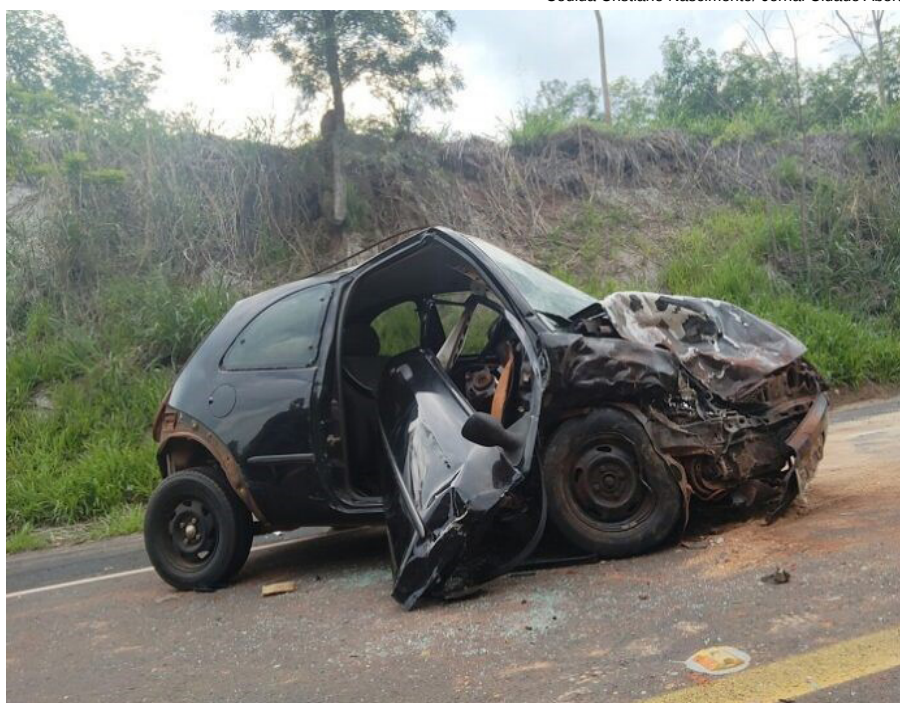

# Homem morre em acidente na vicinal que liga Osvaldo Cruz a Salmourão

JORNAL CIDADE ABERTA

Um homem morreu na manhã desta quinta-feira (20), após um grave acidente na vicinal que liga Osvaldo Cruz a Salmourão.

O acidente envolveu um veículo Ford Ka com placas de Adamantina e uma Fiat Strada de uma empresa. A fatal vítima morava em Salmourão.

Segundo informações levantadas no local do acidente, o veí-

Cedida Cristiano Nascimento/ Jornal Cidade Aberta

O homem morreu no grave acidente

culo Fiat Strada seguia sentido Salmourão a Osvaldo Cruz, quando no km 6, colidiu frontalmente com o Ford Ka, que fazia o sentido contrário.

O motorista da pick-up e o passageiro foram socorridos com ferimentos leves para a Santa Casa de Osvaldo Cruz.

Já o motorista do Ford Ka, identificado como Daylon Guilherme, de apenas 23 anos de idade, foi socorrido com ferimentos graves, não resistiu e infelizmente acabou falecendo.

Uma criança de 10 meses que estava no banco do passageiro do Ford Ka, devido ao uso correto da cadeirinha nada sofreu.