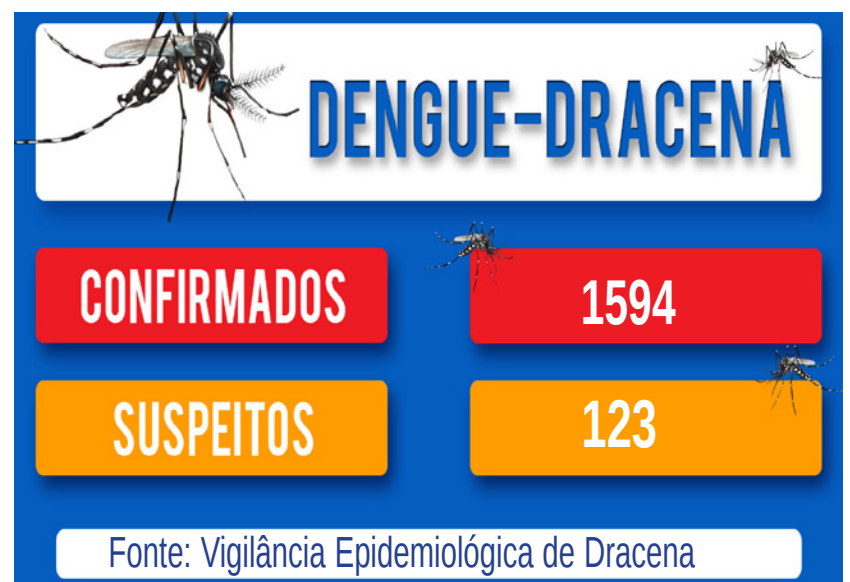

*A Vigilância segue fazendo o serviço de orientação, de controle junto à população, porém em muitos locais que visita encontra

aegypti

*A Vigilância pede atenção da população em relação às calhas e aos climatizadores por acumularem água parada