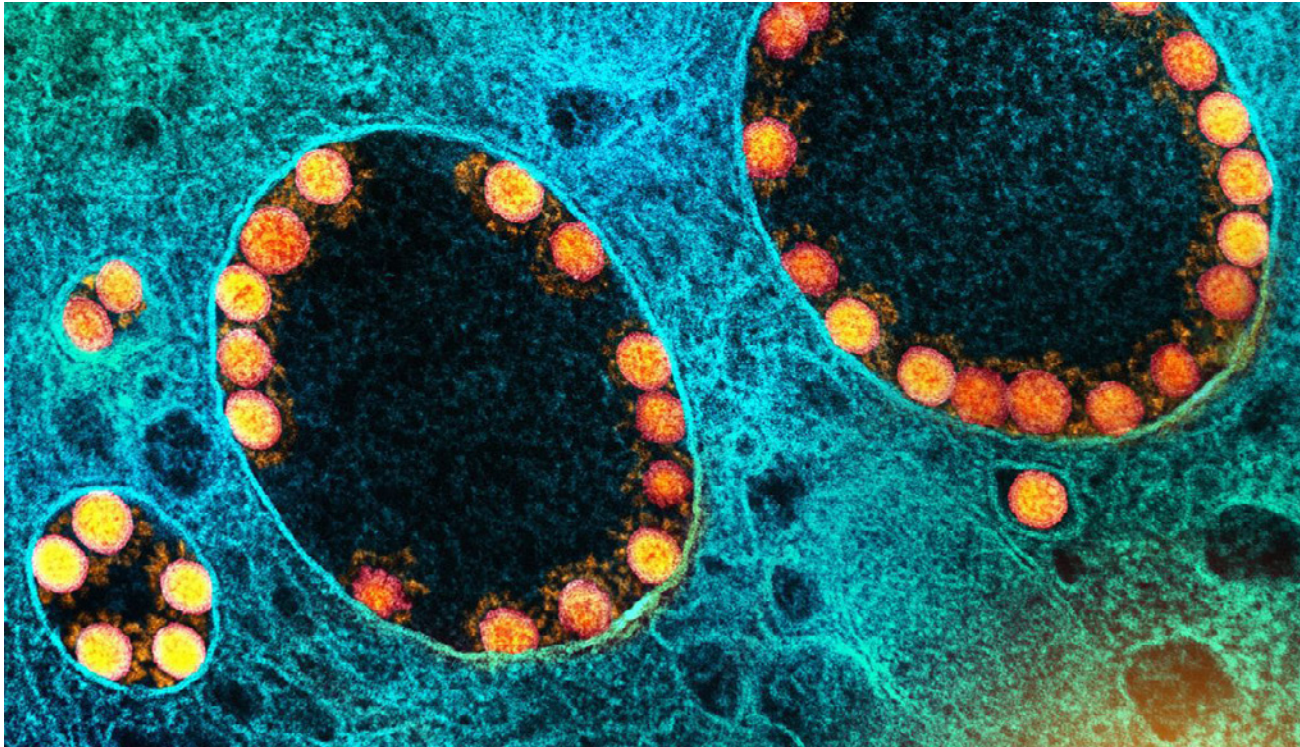

# Subvariante Ômicron BQ.1 preocupa autoridades sanitárias do país

imagem ilustrativa

Subvariante Ômicron BQ.1: Saúde alerta para população vacinar contra a COVID-19

AGÊNCIA BRASIL

Foi identificada na cidade do Rio de Janeiro a circulação local da subvariante Ômicron BQ.1 do novo coronavírus, causador da pandemia de covid-19. De acordo com a Secretaria Municipal de Saúde, a confirmação ocorreu por meio de sequenciamento genético feito pela Fundação Oswaldo Cruz (Fiocruz).

Segundo o secretário municipal de Saúde, Daniel Soranz, a subvariante pode estar relacionada com o aumento no número de casos verificada nas últimas semanas.

“Essa subvariante pode sim estar provocando um aumento de número de casos nesse momento. É uma subvariante que não tem nenhum sinal de maior gravidade do que outras subvariantes, mas merece toda atenção para aquela população que ainda não se vacinou. Então as pessoas que não tomaram a dose de reforço devem procurar uma unidade de saúde para realizar a dose de reforço, porque a vacina protege contra a subvariante para internação e para óbito”.