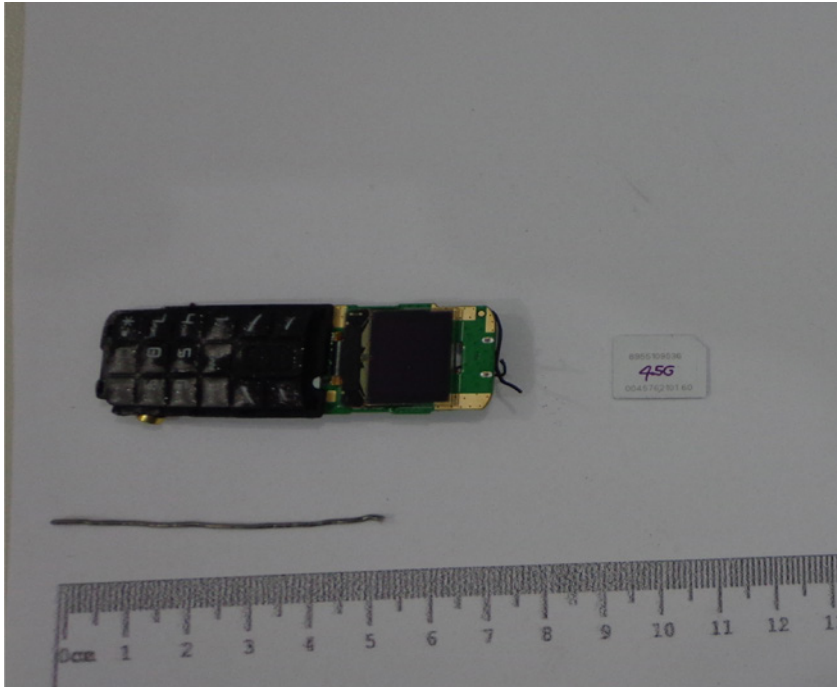

Apreensões de placas de celular e anotações sobre vendas de drogas nas penitenciárias da região

Fts -SAP

Penitenciária de Flórida: placa de micro celular com visor e teclado

Fts -SAP

Penitenciária de Pacaembu: comprovantes de depósitos bancários

DA REDAÇÃO

Na penitenciária de Flórida Paulista, sábado (10), por volta das 13h, durante procedimento padrão de revista corporal através do aparelho scanner, foi detectada imagem

suspeita na região da genitália de uma visitante.

Em local apropriado, a mulher retirou voluntariamente um invólucro que continha 01 (uma) placa de aparelho micro celular com visor e teclado, 01 (um) chip da operadora Vivo e 01

(um) pedaço de fio de solda estanho medindo aproximadamente 05 (cinco) centímetros. A visitante foi suspensa do rol de visitas. O sentenciado foi encaminhado preventivamente ao Pavilhão Disciplinar e foi instaurado Procedimento para levantamento da possível cumplicidade.

PACAEMBU -Sábado (10), uma visitante foi flagrada tentando adentar na unidade pri-

sional de Pacaembu com diversos papéis que continham anotações referentes à comercialização de entorpecentes (comprovantes de depósito bancário e transferências via Pix).