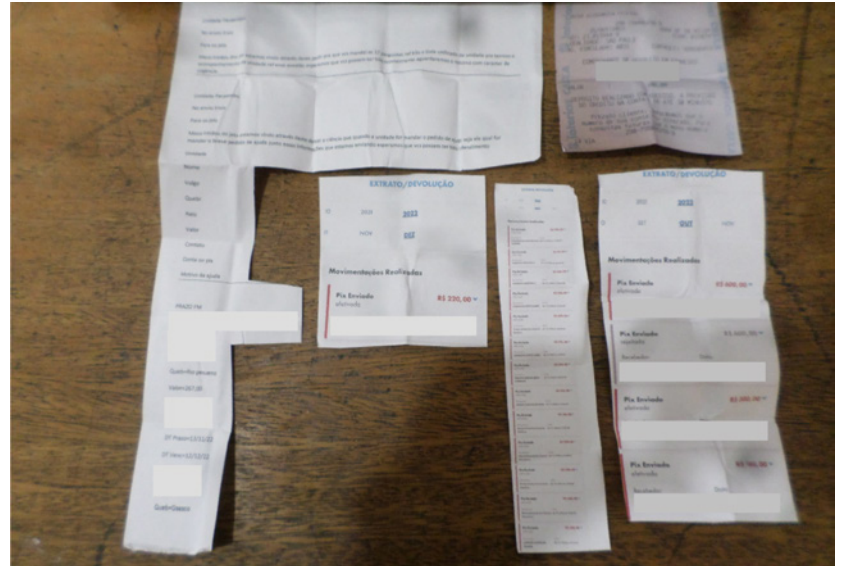

Apreensões de placas de celular e anotações sobre vendas de drogas nas penitenciárias da região

Fts -SAP

Penitenciária de Flórida: placa de micro celular com visor e teclado

Fts -SAP

Penitenciária de Pacaembu: comprovantes de depósitos bancários

DA REDAÇÃO

Na penitenciária de Flórida Paulista, sábado (10), por volta das 13h, durante procedimento padrão de revista corporal através do aparelho scanner, foi detectada imagem

suspeita na região da genitália de uma visitante.

Em local apropriado, a mulher retirou voluntariamente um invólucro que continha 01 (uma) placa de aparelho micro celular com visor e teclado, 01 (um) chip da operadora Vivo e 01

(um) pedaço de fio de solda estanho medindo aproximadamente 05 (cinco) centímetros. A visitante foi suspensa do rol de visitas. O sentenciado foi encaminhado preventivamente ao Pavilhão Disciplinar e foi instaurado Procedimento para levantamento da possível cumplicidade.

PACAEMBU -Sábado (10), uma visitante foi flagrada tentando adentar na unidade pri-

sional de Pacaembu com diversos papéis que continham anotações referentes à comercialização de entorpecentes (comprovantes de depósito bancário e transferências via Pix).