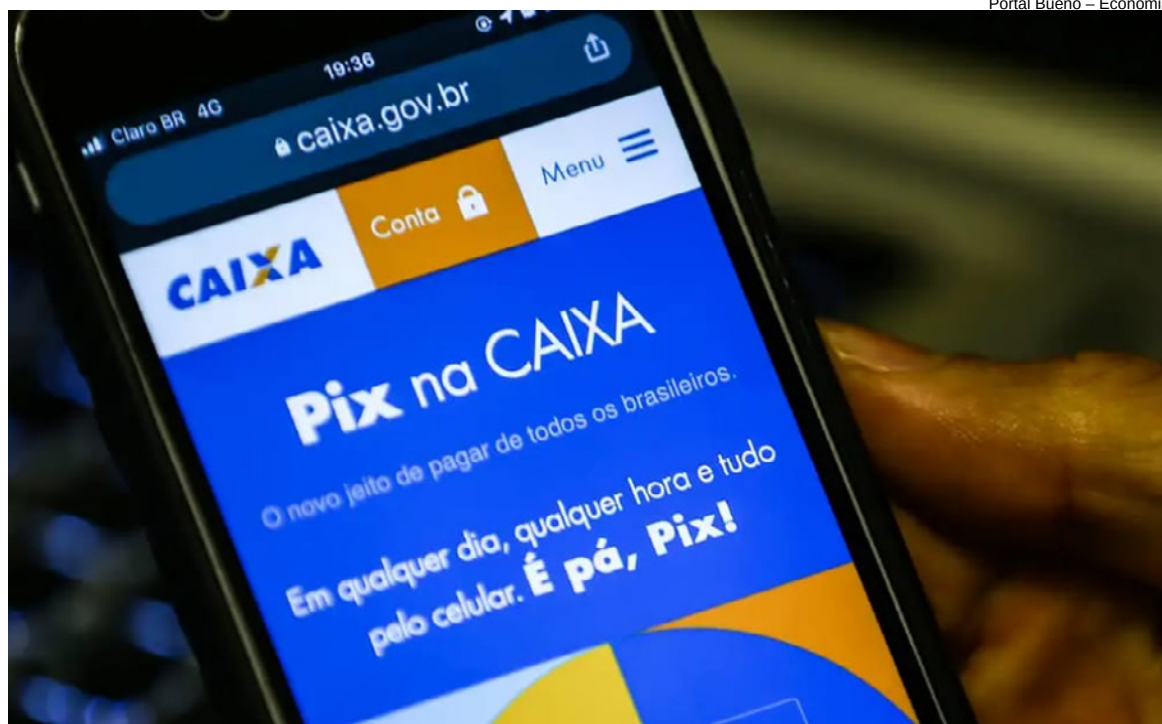

Banco Central faz ajustes para aperfeiçoar segurança do Pix

Portal Bueno - Economia

Para transações fora destes limites, o novo dispositivo de acesso ao Pix (celular ou computador) deverá ser previamente cadastrado pelo cliente bancário para realizar as transferências de dinheiro via Pix, como nos casos em que o usuário mudar de aparelho.

Em nota, o Banco Central explicou que essa exigência de cadastro se aplica apenas a aparelhos que nunca tenham sido usados para iniciar uma transação Pix, para não causar inconvenientes aos clientes que já usam um dispositivo eletrônico específico.

PORTAL BUENO - ECONOMIA

O Banco Central (BC) divulgou, segunda-feira passada (22), em Brasília, ajustes para aperfeiçoar os mecanismos de segurança do Pix. As mudanças visando combater fraudes e golpes entrarão em vigor em 1º de novembro. A resolução BCB nº 403 foi publicada no site da instituição.

Pela nova regra geral de segurança, nos casos em que o dispositivo de acesso eletrônico ao Pix - como smartphone ou computador - não estiver cadastrado no banco, as transações não poderão ser maiores que R$ 200. Quando houver a mudança para um celular desconhecido, o limite diário de transações instantâneas via Pix não poderá ultrapassar R$ 1.000.

O objetivo é minimizar a probabilidade de fraudadores usarem dispositivos diferentes daqueles já utilizados pelo cliente para gerenciar chaves e iniciar as transações deste modelo de pagamento instantâneo, quando houver o roubo ou conhecimento de login e senha do cliente.