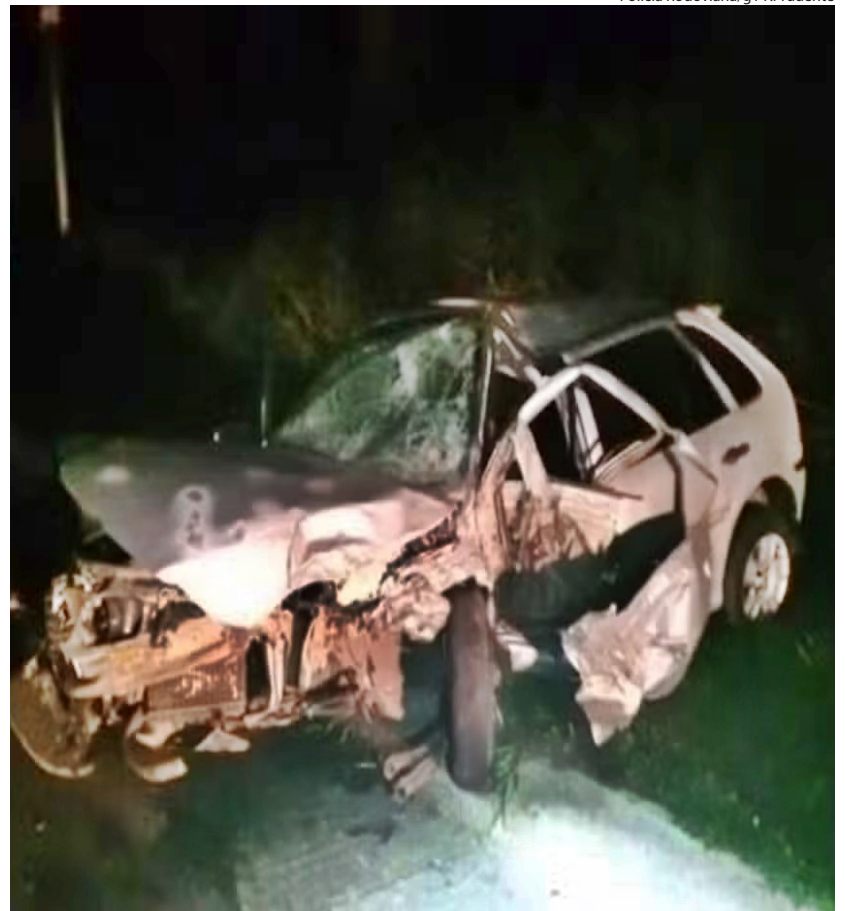

Morador de Flórida Paulista morre em grave acidente na rodovia Comandante João Ribeiro de Barros (SP-294)

Mulher de 60 anos também se feriu gravemente na colisão de ontem (10) à noite

Folha Regional

Policia Rodoviária/g1 PPrudente